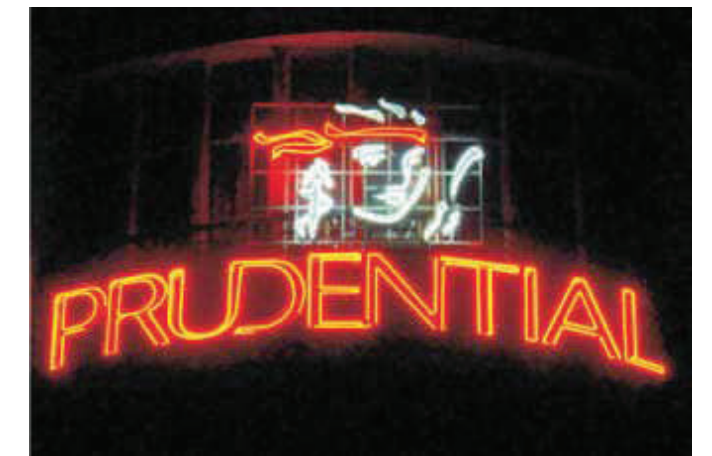

15. Chữ kẽm uốn hộp và chiếu đèn neon
Logo PRUDENTIAL chiếu đèn neon