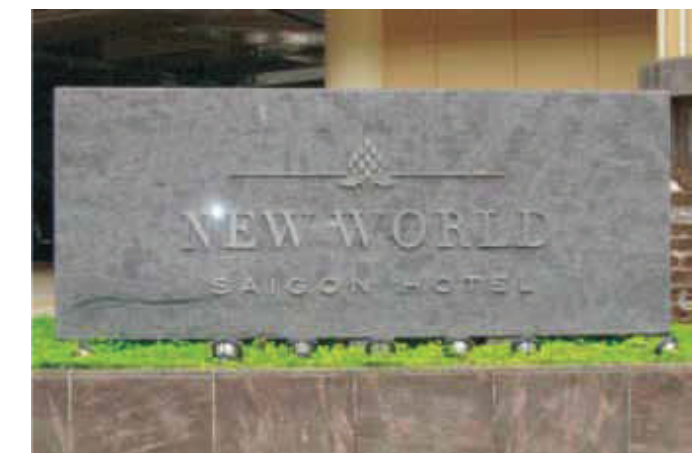

66. *Xây bộ đá gắn chữ inox satin mặt*
New world